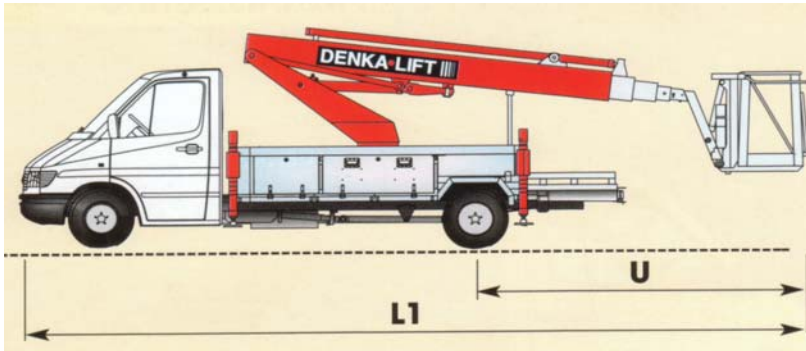

Datenblatt LKW-Arbeitsbühne 17m/19m/21m

Technische Daten	DB17/19/21
Max. Arbeitshöhe	17m/19m/21m
Max. Seitliche Reichweite	8m / 10m
Max. Korblast	200kg
Drehung	endlos 360°
Länge L1	8,5m
Länge U	3,50m
Transportbreite	2,3m
Abstützbreite	2,7m
Durchfahrhöhe	2,6m
Gewicht	3500kg