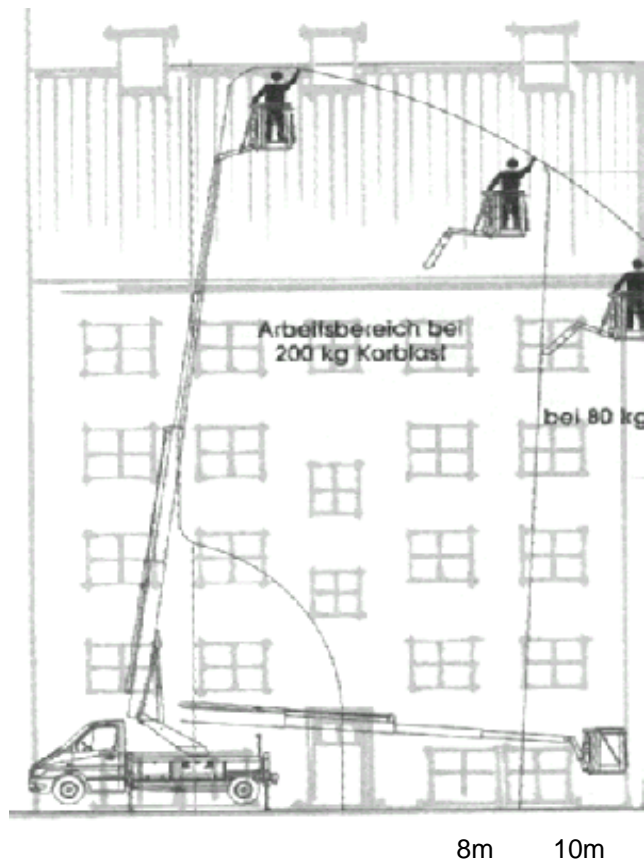

Datenblatt LKW-Arbeitsbühne 17m/19m/21m

Technische Daten	DB17/19/21
Max. Arbeitshöhe	17m/19m/21m
Max. Seitliche Reichweite	8m / 10m
Max. Korblast	200kg
Drehung	endlos 360°
Länge L1	8,5m
Länge U	3,50m
Transportbreite	2,3m
Abstützbreite	2,7m
Durchfahrhöhe	2,6m
Gewicht	3500kg