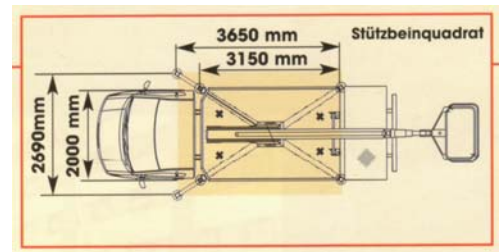

Datenblatt LKW-Arbeitsbühne 17m/19m/21m

Technische Daten	DB17/19/21
Max. Arbeitshöhe	17m/19m/21m
Max. Seitliche Reichweite	8m / 10m
Max. Korblast	200kg
Drehung	endlos 360°
Länge L1	8,5m
Länge U	3,50m
Transportbreite	2,3m
Abstützbreite	2,7m
Durchfahrhöhe	2,6m
Gewicht	3500kg