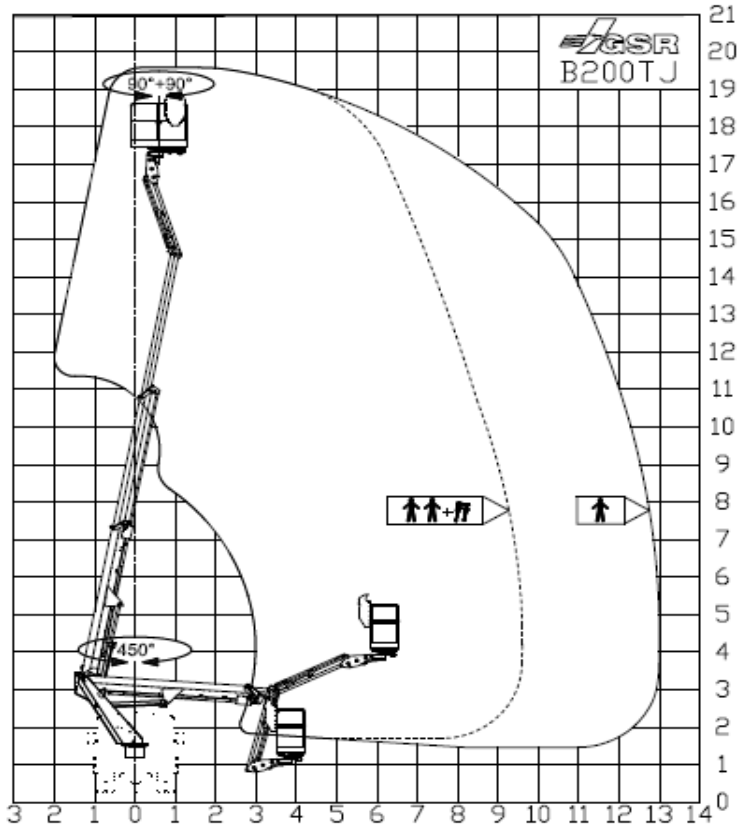

# Datenblatt LKW-Arbeitsbühne mit Rüssel 20m

## Technische Daten

	GSR 20m
Max. Arbeitshöhe	20m
Max. Seitliche Reichweite	13m
Max. Korblast	200kg
Drehung	500°
Länge L1	8 m
Transportbreite	2,25m
Abstützbreite	2,2 - 3,5 m
Durchfahrhöhe	3 m
Gewicht	3490 kg