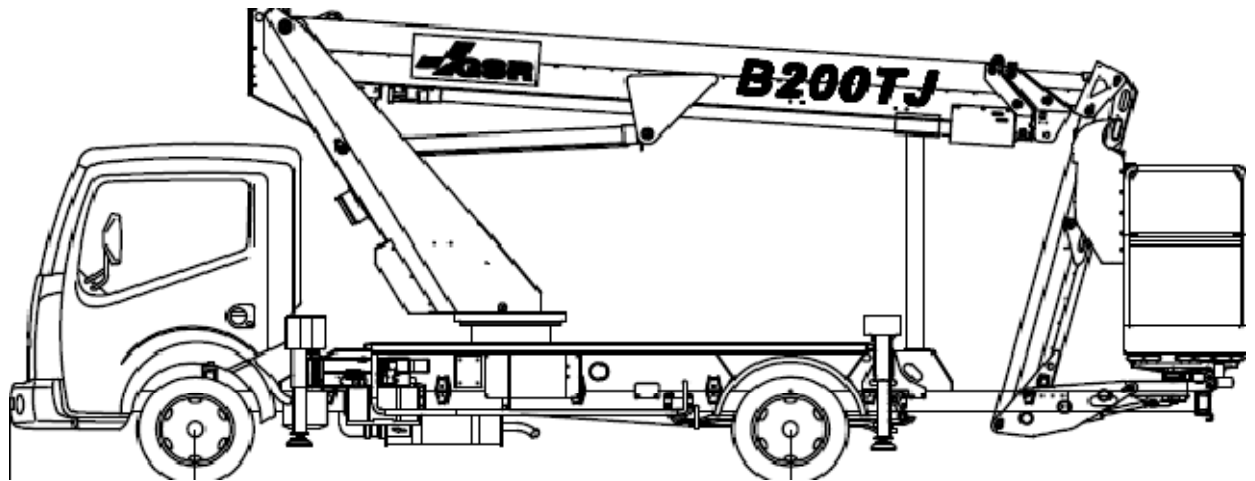

# Datenblatt LKW-Arbeitsbühne mit Rüssel 20m

## Technische Daten

	GSR 20m
Max. Arbeitshöhe	20m
Max. Seitliche Reichweite	13m
Max. Korblast	200kg
Drehung	500°
Länge L1	8 m
Transportbreite	2,25m
Abstützbreite	2,2 - 3,5 m
Durchfahrhöhe	3 m
Gewicht	3490 kg