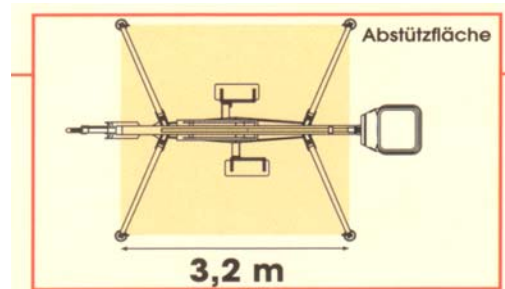

Datenblatt Anhängerarbeitsbühne 10m

Technische Daten

	JR10
Max. Arbeitshöhe	10m
Max. Seitliche Reichweite	6m
Max. Korblast	120kg
Drehung	endlos 360°
Länge L	5m
Max. Transportbreite	1,40m
Min. Transportbreite	0,75m
Durchfahrhöhe 1	1.90m
Gewicht	750kg