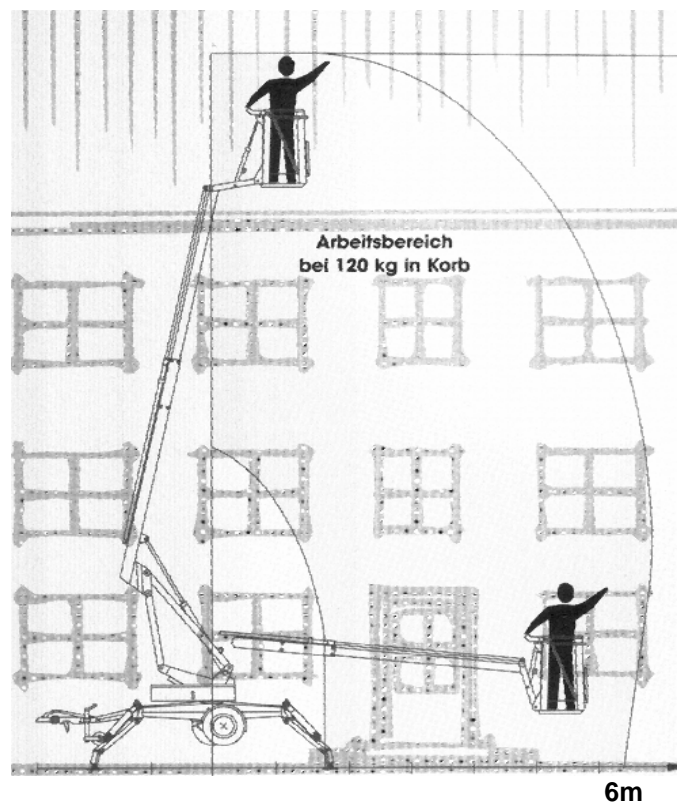

Datenblatt Anhängerarbeitsbühne 10m

Technische Daten

	JR10
Max. Arbeitshöhe	10m
Max. Seitliche Reichweite	6m
Max. Korblast	120kg
Drehung	endlos 360°
Länge L	5m
Max. Transportbreite	1,40m
Min. Transportbreite	0,75m
Durchfahrhöhe 1	1.90m
Gewicht	750kg