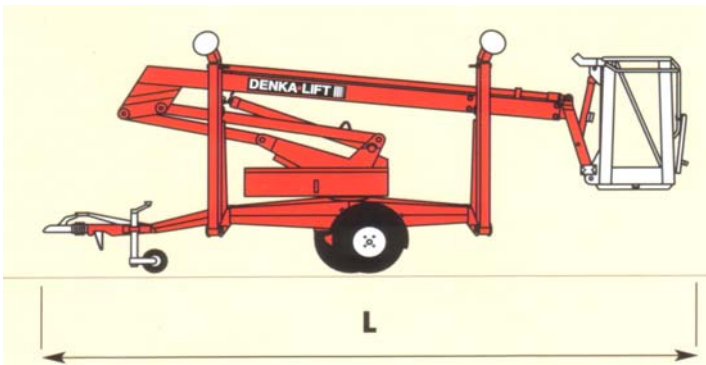

Datenblatt Anhängerarbeitsbühne 10m

Technische Daten

	JR10
Max. Arbeitshöhe	10m
Max. Seitliche Reichweite	6m
Max. Korblast	120kg
Drehung	endlos 360°
Länge L	5m
Max. Transportbreite	1,40m
Min. Transportbreite	0,75m
Durchfahrhöhe 1	1.90m
Gewicht	750kg