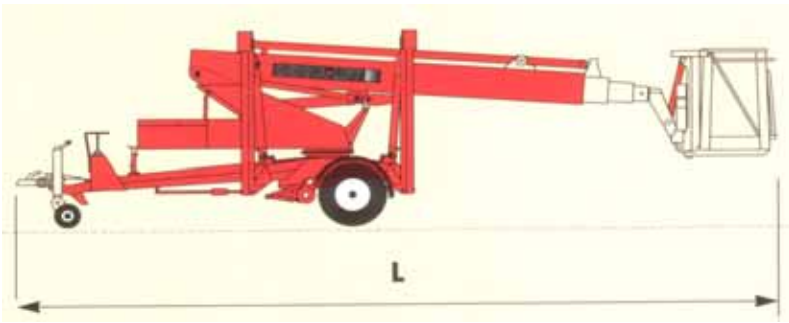

# Datenblatt Anhängerarbeitsbühne 16m/18m

## Technische Daten

	MK21	MK22
Max. Arbeitshöhe	16m	18m
Max. Seitliche Reichweite	10m	10m
Max. Korblast	200kg	200kg
Drehung	endlos 360°	endlos 360°
Länge L1	7,50m	8m
Transportbreite	1,80m	1,80m
Durchfahrhöhe	2.10m	2.10m
Gewicht	1850kg	1900kg