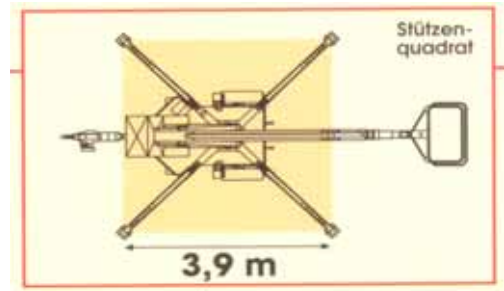

# Datenblatt Anhängerarbeitsbühne 16m/18m

## Technische Daten

	MK21	MK22
Max. Arbeitshöhe	16m	18m
Max. Seitliche Reichweite	10m	10m
Max. Korblast	200kg	200kg
Drehung	endlos 360°	endlos 360°
Länge L1	7,50m	8m
Transportbreite	1,80m	1,80m
Durchfahrhöhe	2.10m	2.10m
Gewicht	1850kg	1900kg