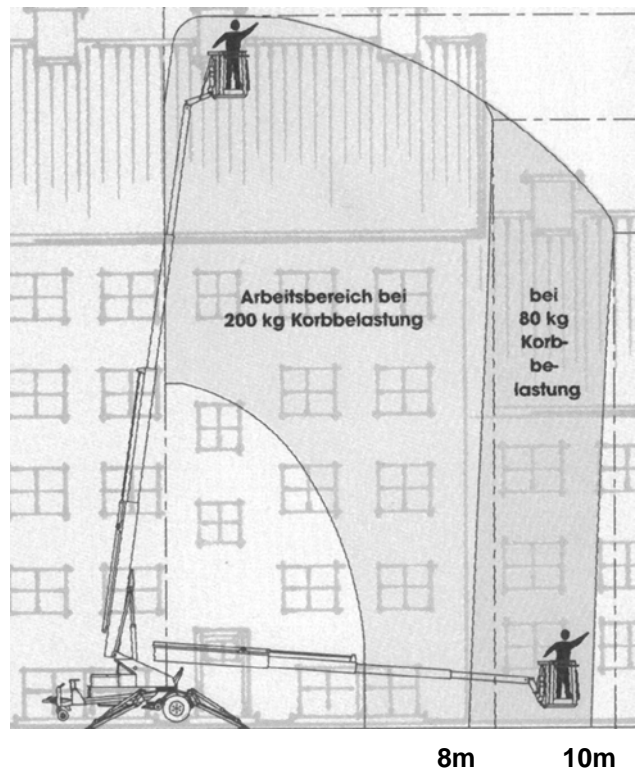

# Datenblatt Anhängerarbeitsbühne 16m/18m

## Technische Daten

	MK21	MK22
Max. Arbeitshöhe	16m	18m
Max. Seitliche Reichweite	10m	10m
Max. Korblast	200kg	200kg
Drehung	endlos 360°	endlos 360°
Länge L1	7,50m	8m
Transportbreite	1,80m	1,80m
Durchfahrhöhe	2.10m	2.10m
Gewicht	1850kg	1900kg