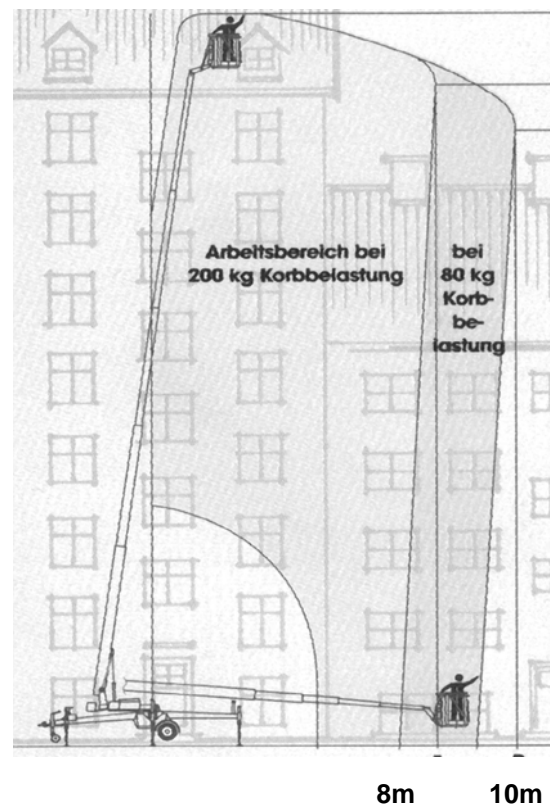

Ausstattung:

Adresse

Betriebshof & Maschinenstandort:

04451 Panitzsch Tauchaer Str. 42

24h Ruf

0170 5517450

Telefon

0341 4612280

034291 38152

Fax

034291 38154