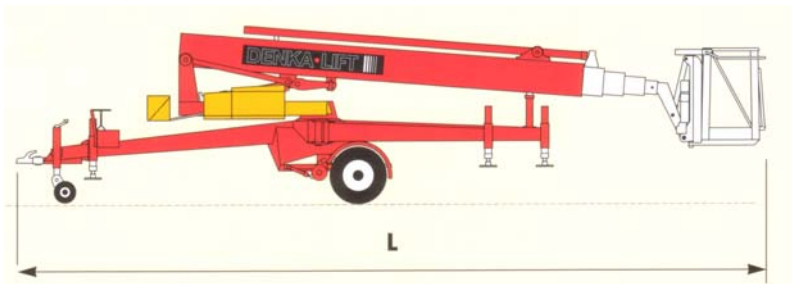

Datenblatt Anhängerarbeitsbühne 21m/25m

Technische Daten

	MK24	MK25
Max. Arbeitshöhe	21m	25m
Max. Seitliche Reichweite	10m	10m
Max. Korblast	200kg	200kg
Drehung	endlos 360°	endlos 360°
Länge L1	9m	9m
Transportbreite	1,65m	1,65m
Durchfahrhöhe 1	2.10m	2.10m
Gewicht	2300kg	2500kg