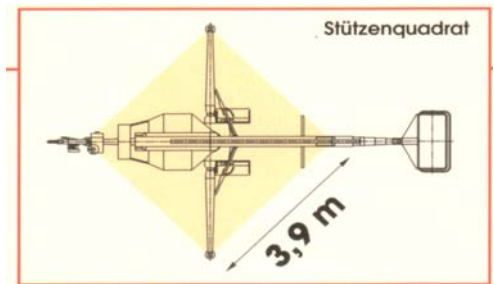

Datenblatt Anhängerarbeitsbühne 21m/25m

Technische Daten

	MK24	MK25
Max. Arbeitshöhe	21m	25m
Max. Seitliche Reichweite	10m	10m
Max. Korblast	200kg	200kg
Drehung	endlos 360°	endlos 360°
Länge L1	9m	9m
Transportbreite	1,65m	1,65m
Durchfahrhöhe 1	2.10m	2.10m
Gewicht	2300kg	2500kg