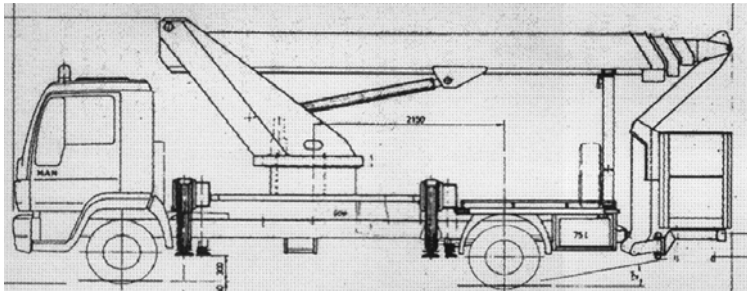

# Datenblatt LKW-Arbeitsbühne mit Rüssel 27m

## Technische Daten

WT 27	
Max. Arbeitshöhe	27m
Max. Seitliche Reichweite	20m
Max. Korblast	350kg
Drehung	500°
Länge L1	8,5m
Transportbreite	2,50m
Abstützbreite	2,7-4,45m
Durchfahrhöhe	3,3m
Gewicht	7490kg