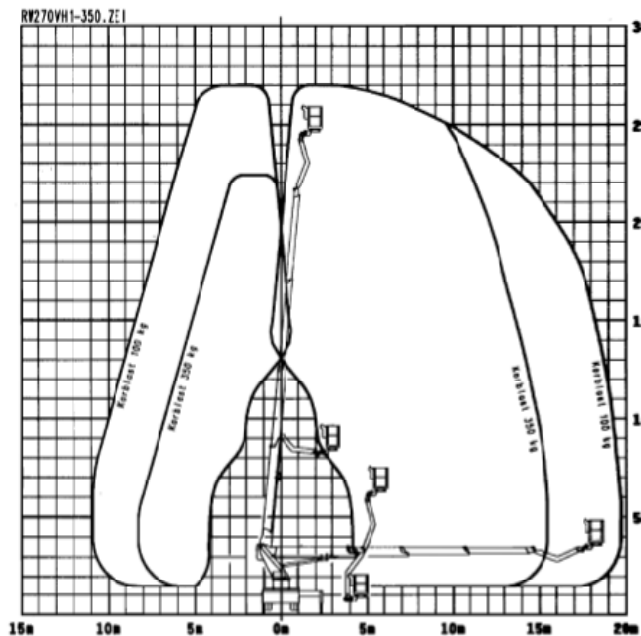

# Datenblatt LKW-Arbeitsbühne mit Rüssel 27m

## Technische Daten

WT 27	
Max. Arbeitshöhe	27m
Max. Seitliche Reichweite	20m
Max. Korblast	350kg
Drehung	500°
Länge L1	8,5m
Transportbreite	2,50m
Abstützbreite	2,7-4,45m
Durchfahrhöhe	3,3m
Gewicht	7490kg